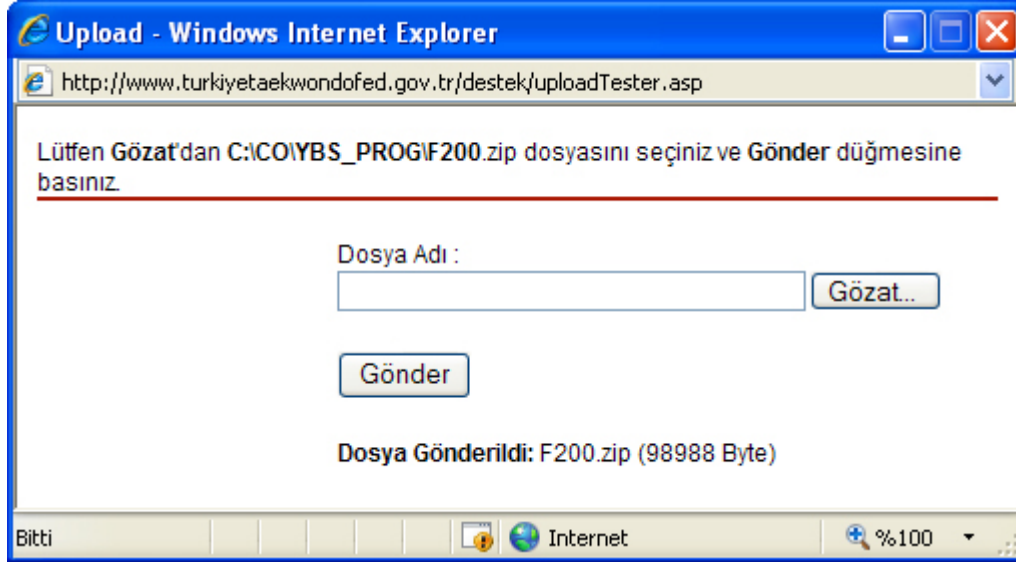

Bu ekranda **Dosya Adı** kısmına elle **C:\CO\YBS_PROG\F200.zip** yazabilirsiniz.

Veya **Gözet** düğmesine basıp açılan aşağıdaki ekranda, **C** sürücüsü altında **CO** dizini içindeki **YBS_PROG** dizini içine girip **F200.zip** dosyasına çift tıkladığınızda da aynı şey yapılmış olur.

Sonrasında **Gönder** düğmesine basılır. Gönderi başarılı bir şekilde yapıldı ise aşağıdaki ekrandaki gibi **Dosya Gönderildi** mesajı gelir.

Bu dokümanı

www.turkiyetaekwondofed.gov.tr/dokumanlar/sicil.pdf